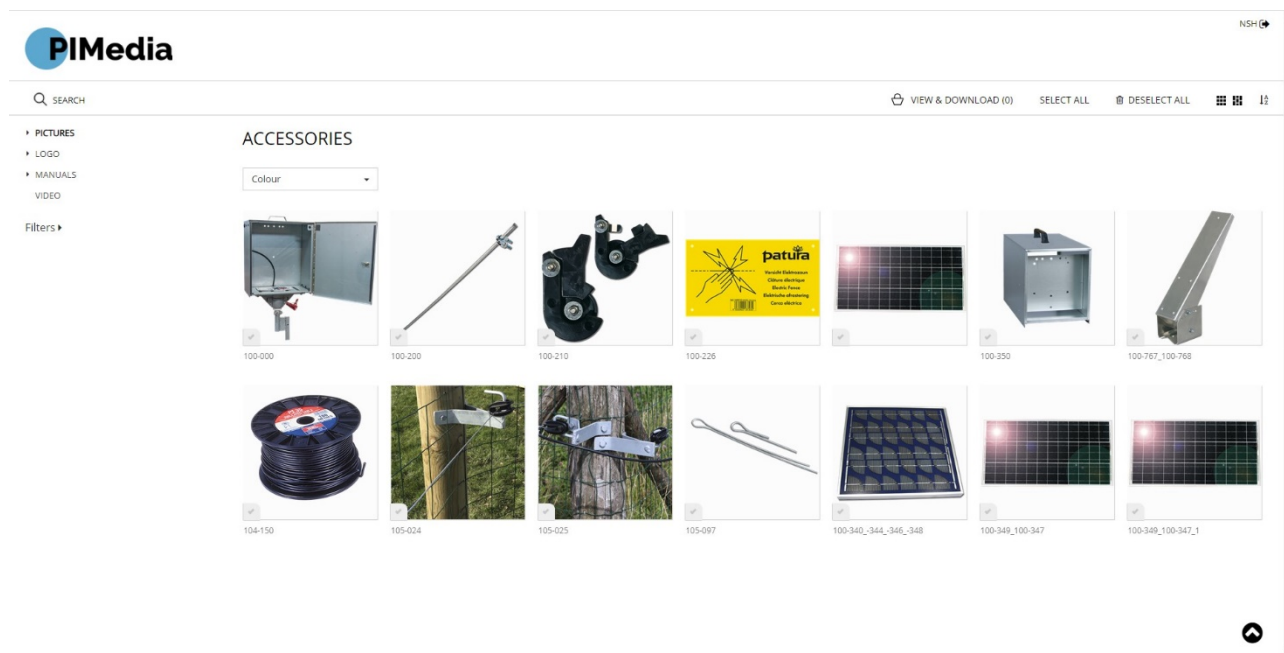

# PIMedia billedbank

Website: [Pimedia.nshnordic.com](http://Pimedia.nshnordic.com)

Username: nsh

Password: 8740nshnordic2021

Velkommen til PIMedia billedbank:

PIMedia billedbank erstatter billedbanken på Google drev.

**Fence**

**House \_ Garden**

**Playground**

**Ventus**

Der er mulighed for at søge via menuen eller via søgefeltet på varenummer, DB-nummer, EAN nummer samt produktnavn.

Vælg dine billeder ved at trykke på fluebenet under billederne. Når billederne er valgte så trykkes der på **"View & Download"** øverst til højre. Nu er der mulighed for at vælge format og opløsning. Originalt format er i den bedste kvalitet på billedet. Original opløsning eller 300 DPI er i tryk kvalitet hvorimod 150 og 72 DPI er til brug på website.